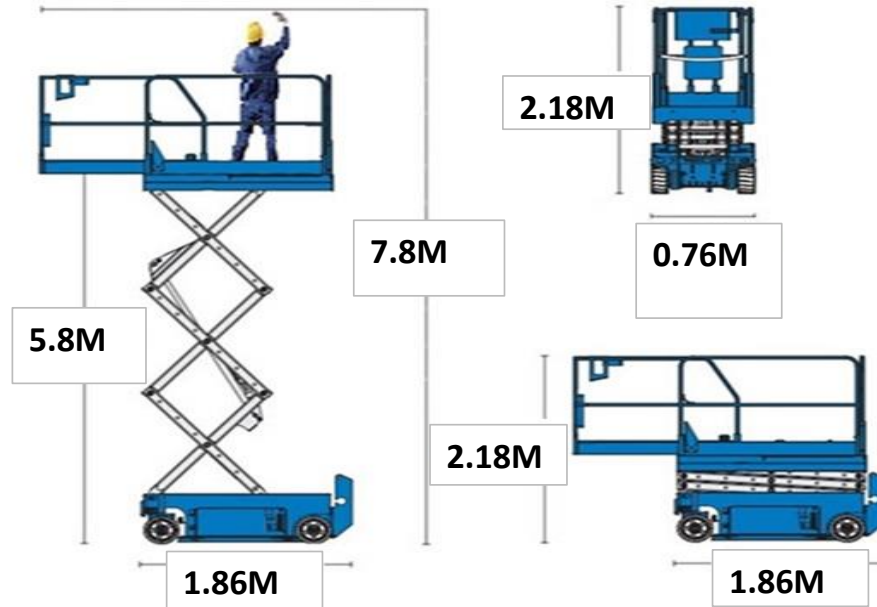

제 원 표

사용회사명		임대회사명	유명렌탈
품 명	JCPT0807AC		
작업높이	7.8m	발판높이	5.8m
자체중량	1415KG	적재중량	230kg
제품크기	1.86 × 0.76 × 2.18m (길이 × 폭 × 높이)		
작업대크기	1.67 × 0.74m (길이 × 폭)		
주행속도	3.5km/h	등판능력	25%
전 원	배터리	탑승인원	2명
A / S			