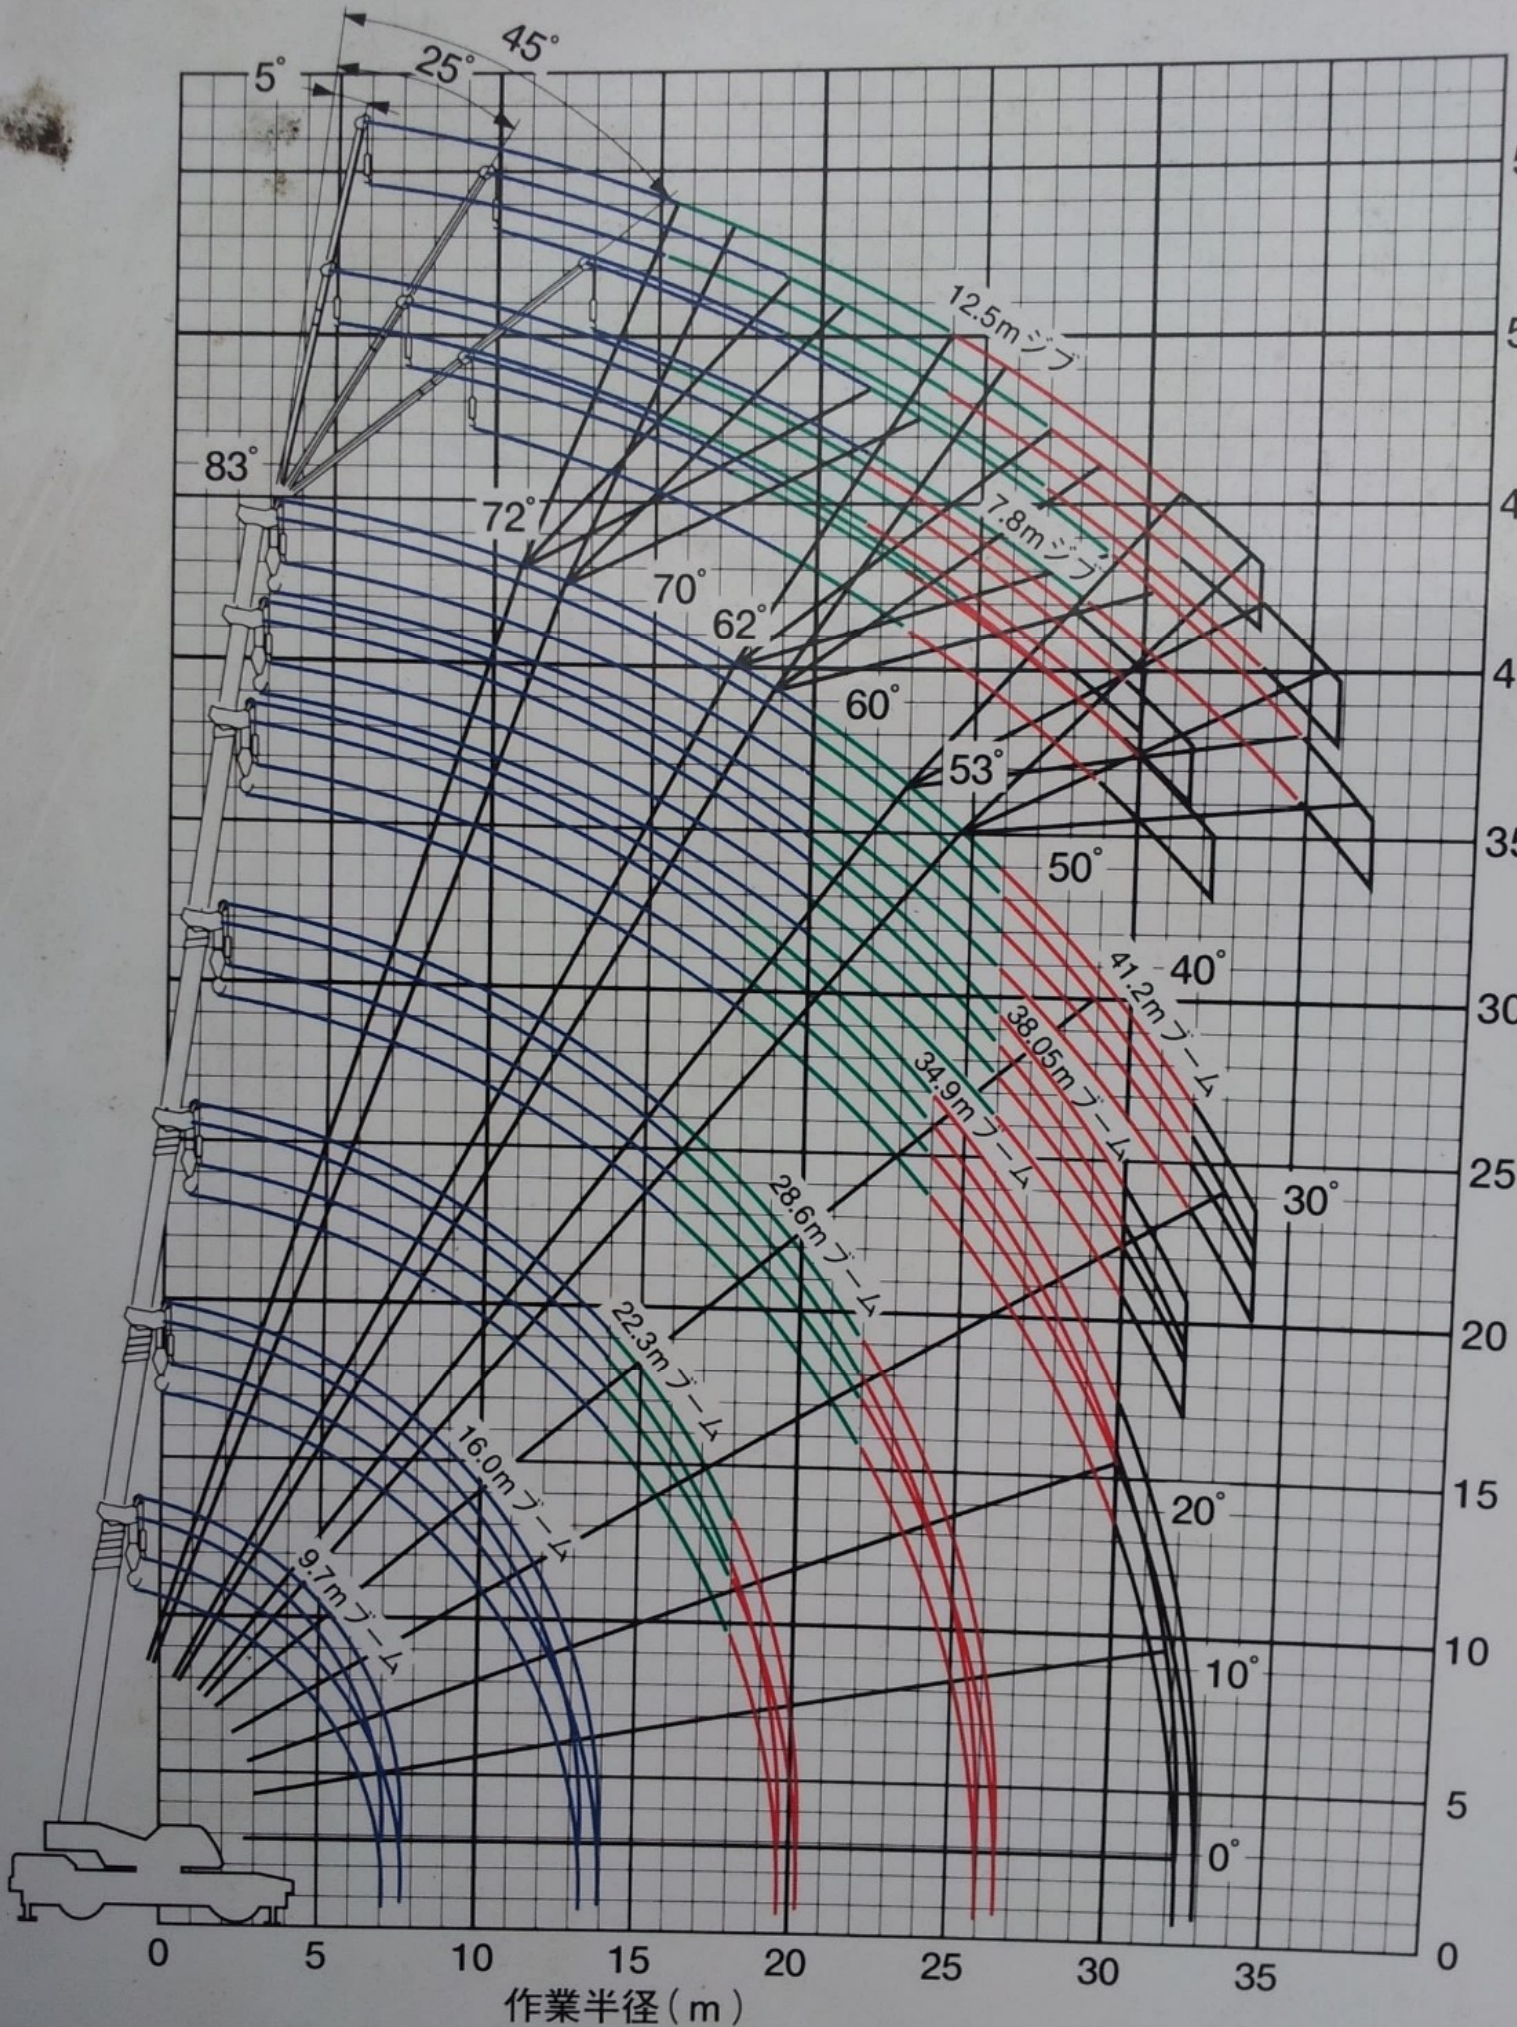

TR-500M 作業半径 - 揚程

注意

◆上図はブームのたわみを