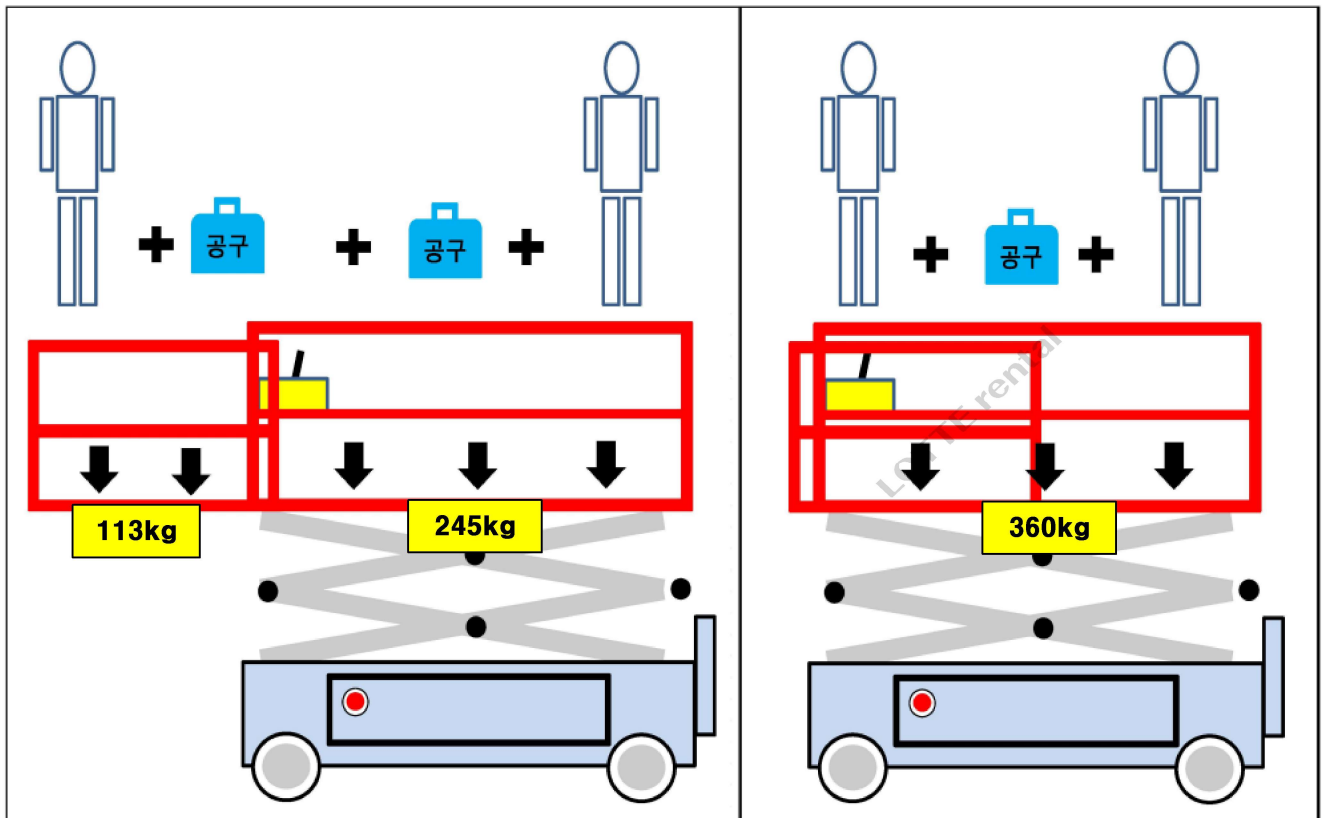

제 원 표

품 명	4069LE		
사용회사			
임 대 회 사	롯데렌탈(주)	탑 승 인 원	2명
작 업 높 이	14.2m	발 판 높 이	12.2m
자 체 중 량	4,790kg	적 재 중 량	360kg
주 행 속 도	4.80Km/h	동 력	배터리
등 판 능 력	19°	허 용 각 도	3°
제 품 크 기	3.15m×1.75m×2.84m(길이×폭×높이)		
작업대크기	2.92m×1.65m(길이×폭)		

확장플랫폼 : 113 kg 메인플랫폼 : 247 kg 총 : 360 kg