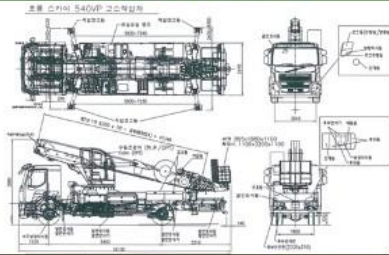

SKY540VP 제원표

외관도
(참고도)

Model		SKY540VP		비고
형식 (차종코드)		SKY540VP-25410		
연재길이	PAKER/적재량	10.10 T		
	속간거리	5.40T		
승중량	전장	10.130		
	전폭	2.470		
	전고	3.900		
	승중량	17.850 Kg		
작업범위	작업높이	51.6		
	최대작업하중	33		표준작업범위
별	형식	2인 또는 500Kg		
	작동방식	7단 다각 고정력 수입알팔		
아웃리더	형식	1면 슬라이드		
	인출폭	10000-40000 표시인출		
연대이동	형식	X-TYPE, X-TYPE		저장장비
	회전각도	앞 0.000, 뒤 0.150		
업송입	길이x너비x높이	805 x 1880 x 1100		
	최장	1100 x 3200 x 1100		
	수평	저중수평장치		
	회전각도	360		
조작장치	수동	발브 리버식		
	전기	무선(선택)		
편의장치	상부조종석 (수동레버·외차)			
	마감 처리작업용, 원격조종원전시동ON/OFF			
안전장치	전자식 회전 제한 컨트롤			
	전폭방지 안전장치			
선택사항	컨트롤 패널			
	오버볼트방지, 비상정지			
선택사항	220V작업용 플러그			
	인버터			
선택사항	부조 인버터			