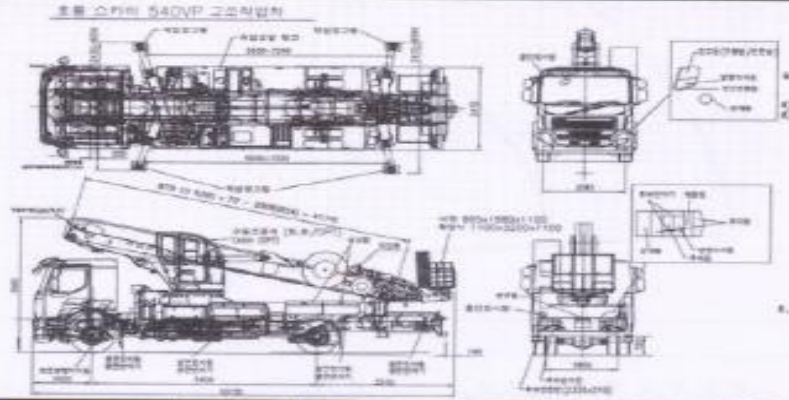

SKY540VP 제원표

외관도
(참고도)

Model		SKY540VP		비고
형식 (차종코드)		SKY540VP-A54V0		
탑재차량	MAKER/적재량	VOLVO FE		
	축간거리	mm	5,400	
총중량	전 질	mm	10,130	
	전 폭	mm	2,470	
	전 고	mm	3,990	
작업범위	총 중량	Kg	17,880	
	작업높이	m	51.6	
	작업반경	m	33	최대작업반경
비	최대작업하중	2인 또는 500kg		
	형식	7단 다각 고정력 수입광판		
아웃트리거	작동방식	1인 실린더 1CHAIN+4WIRE 동시인출		
	형식	X-TYPE, X-TYPE		
턴테이블	인출폭	mm	앞:8,020, 뒤:8,190	책 중심부
	회전각도	도	회전속기2EA+모터 좌우 350도	
탑승함	길이x너비x높이	일반	895 x 1880 x 1100	
		확장	1100 x 3200 x 1100	
	작 용	수동	자동수동장치	
조작장치	수동	360		
	리모컨	멀브 레버식 우선(선택)		
편의장치	상부조종석(수동레버+의자)			
	야간 위치작업등, 원격조종엔진시동ON/OFF			
	전자식 엔진 RPM 킷들			
안전장치	선택방지 안전장치			
	언로딩 밸브			
	오버센터밸브, 비상정지			
선택사양	220V작업용 플			
	인버터 보조 배터리			